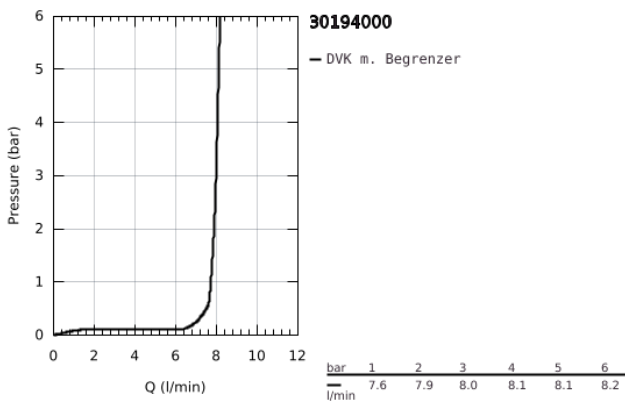

30 194 000 **EUROSMART COSMOPOLITAN EINHAND-SPÜLTISCHBATTERIE, 1/2"**

PRODUKTBESCHREIBUNG

- Farbe: chrom
- Niederdruck für offene Warmwasserbereiter
- mittelhoher Auslauf
- Einlochmontage
- GROHE Long-Life Oberfläche
- GROHE SilkMove 35 mm Keramikkartusche
- Auslauf mit Strahlregler
- variabel einstellbare Mengenbegrenzung
- schwenkbarer Rohauslauf
- Schwenkbereich 140°
- flexible Anschlusschläuche
- Schnell-Montage-System
- Maximaler Durchfluss (bei 3 bar): 8 l/min

30 194 000 EUROSMART COSMOPOLITAN EINHAND-SPÜLTISCHBATTERIE, 1/2"

ERSATZTEILE, Mai 2018 – jetzt

- 1: Hebel (Bestell-Nr. 46681000)
- 2: Kappe (Bestell-Nr. 46492000)
- 3: Schraubring (Bestell-Nr. 46815000)
- 4: Kartusche (Bestell-Nr. 46558000)
- 5: Dichtungsset (Bestell-Nr. 46760000)
- 6: Strahlregler (Bestell-Nr. 46162000)
- 7: Gegenverschraubung (Bestell-Nr. 46249000)
- 8: Montageschlüssel (Bestell-Nr. 19017000)*
- 9: Steckschlüssel (Bestell-Nr. 19332000)*