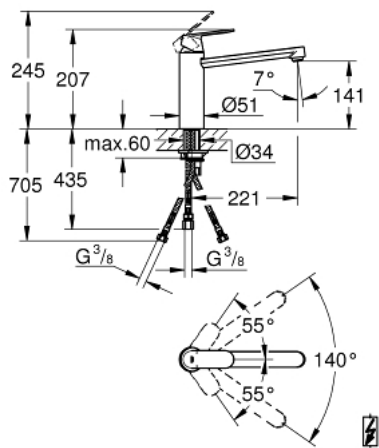

30 194 000 **EUROSMART COSMOPOLITAN EINHAND-SPÜLTISCHBATTERIE, 1/2"**

PRODUKTBESCHREIBUNG

- Farbe: chrom
- Niederdruck für offene Warmwasserbereiter
- mittelhoher Auslauf
- Einlochmontage
- GROHE Long-Life Oberfläche
- GROHE SilkMove 35 mm Keramikkartusche
- Auslauf mit Strahlregler
- variabel einstellbare Mengenbegrenzung
- schwenkbarer Rohauslauf
- Schwenkbereich 140°
- flexible Anschlusschläuche
- Schnell-Montage-System
- Maximaler Durchfluss (bei 3 bar): 8 l/min

30 194 000 EUROSMART COSMOPOLITAN EINHAND-SPÜLTISCHBATTERIE, 1/2"

ERSATZTEILE, Mai 2018 – jetzt

- 1: Hebel (Bestell-Nr. 46681000)
- 2: Kappe (Bestell-Nr. 46492000)
- 3: Schraubring (Bestell-Nr. 46815000)
- 4: Kartusche (Bestell-Nr. 46558000)
- 5: Dichtungsset (Bestell-Nr. 46760000)
- 6: Strahlregler (Bestell-Nr. 46162000)
- 7: Gegenverschraubung (Bestell-Nr. 46249000)
- 8: Montageschlüssel (Bestell-Nr. 19017000)*
- 9: Steckschlüssel (Bestell-Nr. 19332000)*