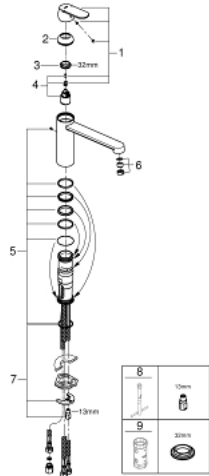

30 194 000 **EUROSMART COSMOPOLITAN EINHAND-SPÜLTISCHBATTERIE, 1/2"**

PRODUKTBESCHREIBUNG

- Farbe: chrom
- Niederdruck für offene Warmwasserbereiter
- mittelhoher Auslauf
- Einlochmontage
- GROHE Long-Life Oberfläche
- GROHE SilkMove 35 mm Keramikkartusche
- Auslauf mit Strahlregler
- variabel einstellbare Mengenbegrenzung
- schwenkbarer Rohauslauf
- Schwenkbereich 140°
- flexible Anschlusschläuche
- Schnell-Montage-System
- Maximaler Durchfluss (bei 3 bar): 8 l/min

30 194 000 EUROSMART COSMOPOLITAN EINHAND-SPÜLTISCHBATTERIE, 1/2"

ERSATZTEILE, Mai 2018 – jetzt

- 1: Hebel (Bestell-Nr. 46681000)
- 2: Kappe (Bestell-Nr. 46492000)
- 3: Schraubring (Bestell-Nr. 46815000)
- 4: Kartusche (Bestell-Nr. 46558000)
- 5: Dichtungsset (Bestell-Nr. 46760000)
- 6: Strahlregler (Bestell-Nr. 46162000)
- 7: Gegenverschraubung (Bestell-Nr. 46249000)
- 8: Montageschlüssel (Bestell-Nr. 19017000)*
- 9: Steckschlüssel (Bestell-Nr. 19332000)*